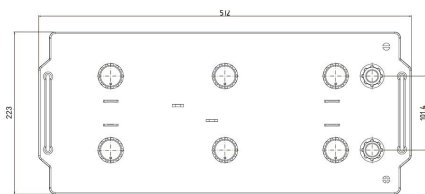

**280**

LxWxH (mm)

**512x222x194/221**

Total Weight (kg)

**39.6**

### BOX DESIGN

Box Type

**B**

Cover Type

**Flat**

Colour

**Black**

Layout

**3**

BHD

**B0**

Terminal

**1**

## DRAWING