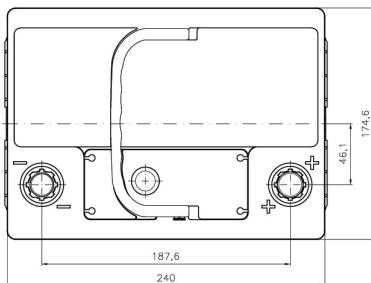

### TECHNICAL INFORMATION

Voltage (V)  
**12**

Capacity C20 (Ah)  
**60**

CCA -18°C EN (A)  
**640**

RC (min)  
**100**

LxWxH (mm)  
**242x175x190**

Total Weight (kg)  
**16.4**

### BOX DESIGN

Box Type  
**L2**

Cover Type  
**SMF**

Colour  
**Black**

Layout  
**0**

BHD  
**B13**

Terminal  
**1**

## DRAWING