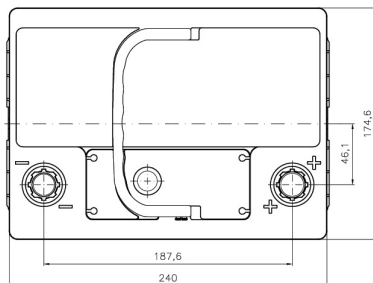

### TECHNICAL INFORMATION

Voltage (V)  
**12**

Capacity C20 (Ah)  
**60**

CCA -18°C EN (A)  
**640**

RC (min)  
**100**

LxWxH (mm)  
**242x175x190**

Total Weight (kg)  
**16.4**

### BOX DESIGN

Box Type  
**L2**

Cover Type  
**SMF**

Colour  
**Black**

Layout  
**0**

BHD  
**B13**

Terminal  
**1**

## DRAWING