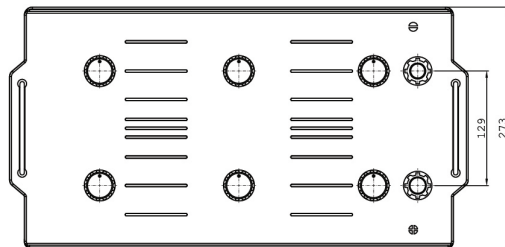

### TECHNICAL INFORMATION

Voltage (V)  
**12**

Capacity C20 (Ah)  
**225**

CCA -18°C EN (A)  
**1300**

RC (min)  
**469**

LxWxH (mm)  
**518x273x214/241**

Total Weight (kg)  
**56.1**

### BOX DESIGN

Box Type  
**C**

Cover Type  
**Flat**

Colour  
**Black**

Layout  
**3**

BHD  
**B0**

Terminal  
**1**

## DRAWING