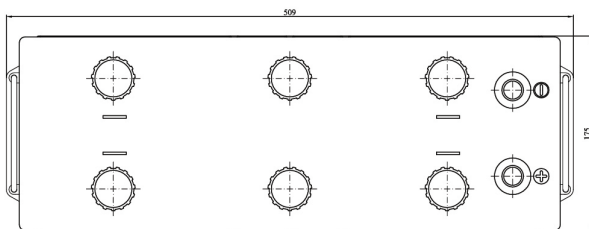

### TECHNICAL INFORMATION

Voltage (V)  
**12**

Capacity C20 (Ah)  
**150**

CCA -18°C EN (A)  
**1000**

RC (min)  
**292**

LxWxH (mm)  
**509x175x182/208**

Total Weight (kg)  
**36.9**

### BOX DESIGN

Box Type  
**MAC110**

Cover Type  
**Flat**

Colour  
**Black**

Layout  
**3**

BHD  
**B3**

Terminal  
**1**

## DRAWING