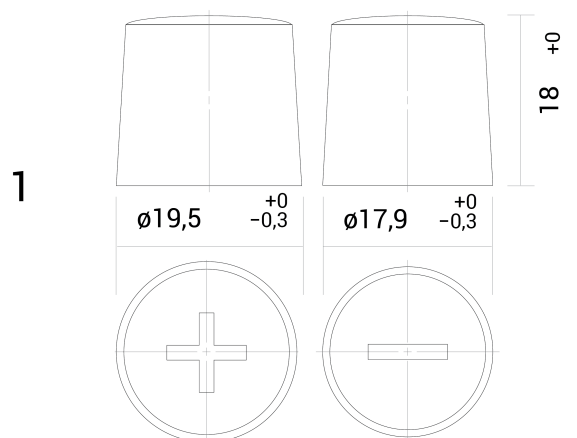

TECHNICAL DATASHEET

TAB POLAR TRUCK TR15M

TAB d.d, Polena 6, SI-2392 Mežica, Slovenia, www.tab.si